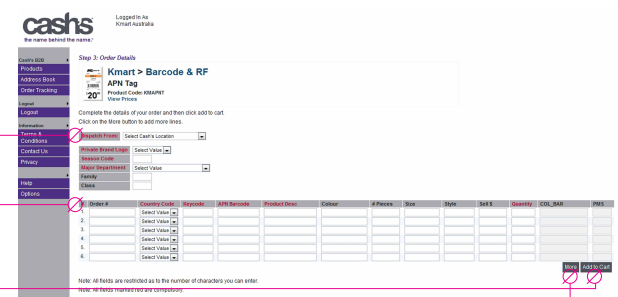

提示 – 所有品牌不一定齐全 “自动提取销售订单资料”

➔ 步骤 2 – 产品类型选择

- 慎重选择所需指定产品

➔ 步骤 3 – 填写订购产品资料

- 填写订购资料完毕后，请按手推车 (Add to Cart)

提示 – 所有红色栏必需填写

- 如需更多产品，请按增多 (More)

CASH'S APPAREL SOLUTIONS PTY LTD
SUITE 303, 12 CATO STREET
HAWTHORN EAST 3123
VICTORIA, AUSTRALIA
Tel: +61 (0) 3 8877 9000
Fax: +61 (0) 3 8877 9001