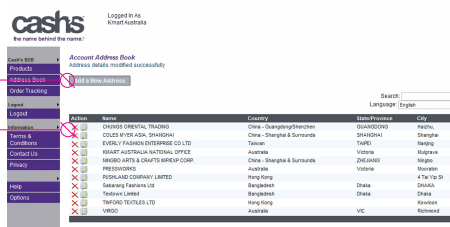

Cash's Apparel Solutions Australia

sales@cashslabels.com.au

Tel: +61 (0) 3 8877 9000

Fax: +61 (0) 3 8877 9001

Cash's (Hong Kong)

sales@cashslabels.com.hk

Tel: +(852) 2959 3057

Fax: +(852) 2950 0123

Cash's (Shanghai)

sales@cashslabels.cn

Tel: +(86) 21 6236 1319 Ext. 809

Tel: +(86) 21 6236 1319 Ext. 815

Cash's Apparel Solutions UK

sales@cashslabels.co.uk

Tel: +44 (0) 24 76 466 466

Fax: +44 (0) 24 76 462 525

www.cashslabels.com.au/b2b

www.cashslabels.com.bd/b2b

www.cashslabels.cn/b2b

www.cashslabels.com.hk/b2b

www.cashslabels.co.in/b2b

www.cashslabels.co.nz/b2b

www.cashslabels.co.uk/b2b