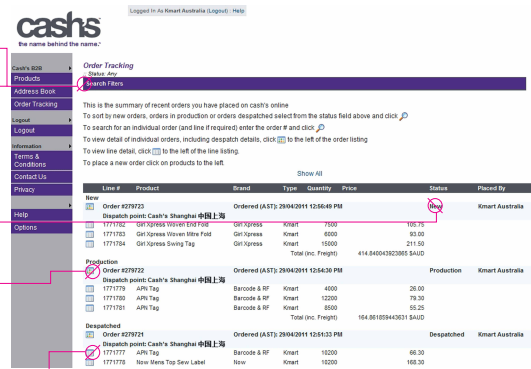

网上订单追踪

- 追踪订单情况，请按订单追踪 (Order Tracking)

- 点击这里搜索订单 #

- 然后你可以按状态排序

- 从下拉页面选择状态

- 请按订单 (📦) 了解该独立订单的送货情况

- 请按生产线 (🏭) 了解该订单生产排序情况

网上订单追踪报告