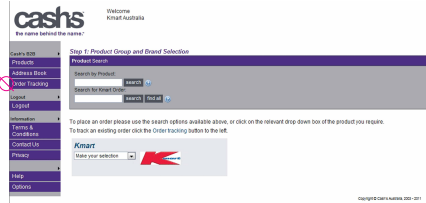

网上订单追踪

- 追踪订单情况，请按订单追踪 (Order Tracking)

- 点击这里搜索订单 #

- 然后你可以按状态排序

- 从下拉页面选择状态

- 请按订单 (📦) 了解该独立订单的送货情况

- 请按生产线 (🏭) 了解该订单生产排序情况

网上订单追踪报告