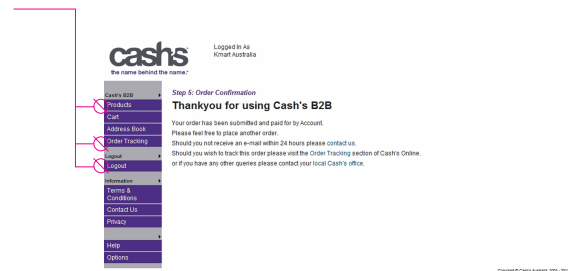

➔ 步骤 5 – 订购完毕後

- 如需订购其他产品，请按产品 (Products)，如需查寻，请按订单追踪 (Order Tracking)，或，如需离开，请按 (Log Out)
- 提示 – 为确保订单资料完全正确地提交，请必须等候视窗出现该字句，“订单作实” (Order Confirmation)。如视窗未能出现此字句，意即该订购步骤未能生效

Cash's Apparel Solutions Australia