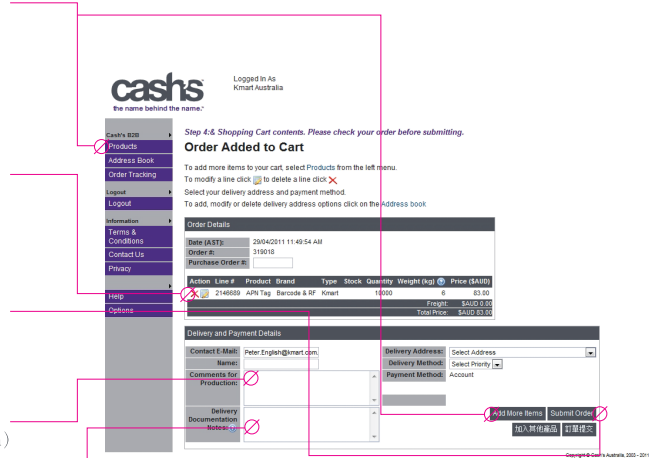

CASH'S APPAREL SOLUTIONS PTY LTD
SUITE 303, 12 CATO STREET
HAWTHORN EAST 3123
VICTORIA, AUSTRALIA
Tel: +61 (0) 3 8877 9000
Fax: +61 (0) 3 8877 9001

CASH'S (HONG KONG)
B1, 3/F MORLITE BUILDING,
40 HUNG TO ROAD.
KWUN TONG, KOWLOON, HONG KONG
Tel: +(852) 2959 3057
Fax: +(852) 2950 0123

CASH'S (CHINA)
SUITE 6A05-07 SHANGHAI MART,
2299 YANAN ROAD (WEST),
SHANGHAI 200336, CHINA
Tel: +(86) 21 6236 1319 Ext. 809
Tel: +(86) 21 6236 1319 Ext. 815

CASH'S (UK) LTD
1A WHEELER ROAD
SEVEN STARS IND ESTATE
COVENTRY, CV3 4LB
Tel: +44 (0) 24 76 466 466
Fax: +44 (0) 24 76 462 525

➔ 步骤 4 – 更正，增订或作实订单

- 如需其他产品类别，请选择产品 (Products) 或增订产品类别 (Add More Items)
  提示 – 如果你想所有产品送往相同地址，请同时输入
- 想更正产品资料，请按 , 或取消，请按
- 订购时，请选择送货地址 (Delivery Address)，送货方式 (Delivery Method)，付款方式 (Payment Method)，当完成输入后，请按提交订单 (Submit Order)
- 如有特别生产指示，请于栏内填写资料 (Comment for Production)
- 如有特别送货资料要求，请于此栏填写资料 (Delivery Documentation Notes)